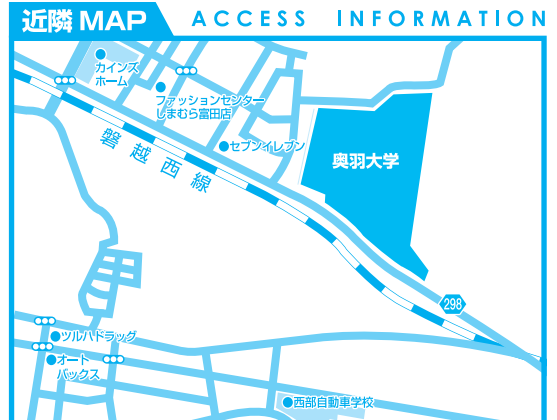

# PreciousDays

交通機関	のりば・路線名	行き先表示	下車駅・停車場	運賃(片道)
バス	郡山駅5番ポール	旧国道経由喜久田行 八山田循環(奥羽大学回り)	奥羽大学	230円