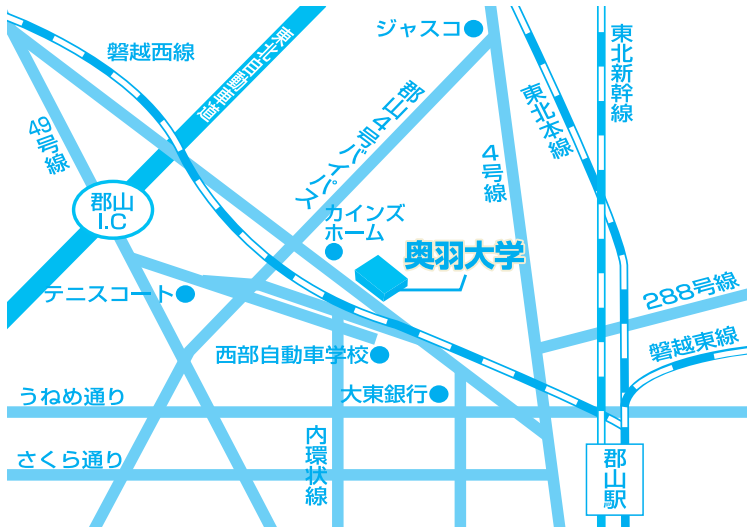

# PreciousDays

交通機関	のりば・路線名	行き先表示	下車駅・停車場	運賃(片道)
バス	郡山駅5番ポール	旧国道経由喜久田行 八山田循環(奥羽大学回り)	奥羽大学	230円