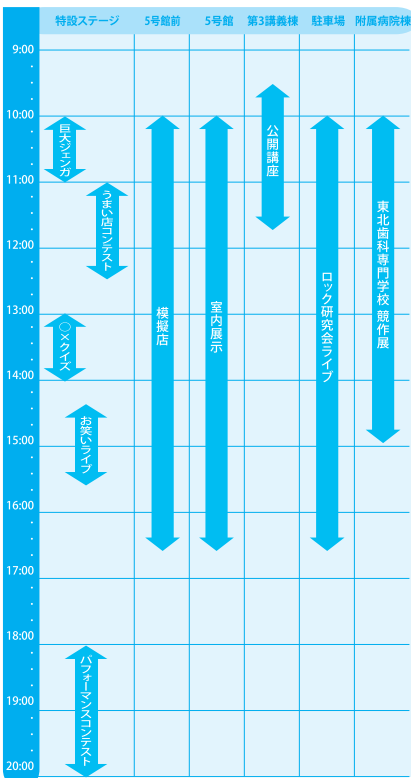

### 公開講座

10/10(土) 【1時間目】 9:30~  
【2時間目】 10:45~

### 個別進学相談会

10/11(日) 13:00~15:00

### 科学実験講座

10/11(日) 【第一部】 10:00~  
【第二部】 11:15~

※詳細は、大学ホームページで確認して下さい。

## タイムスケジュール

10月10日(SAT)