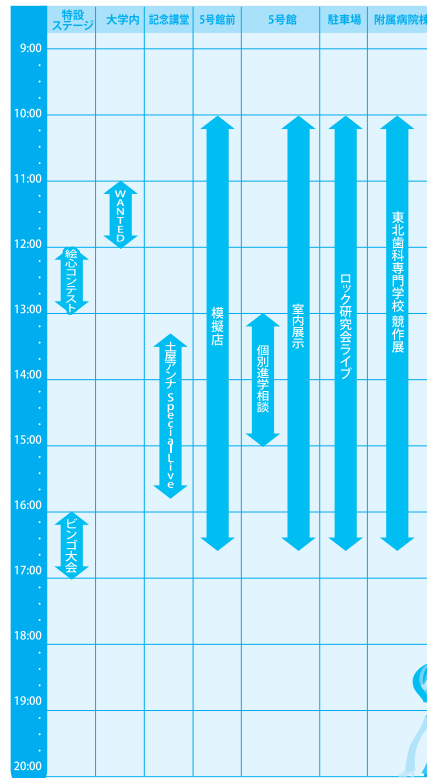

### 巨大ジェンガ

特設ステージ 10:00~11:00

なんと、あのジェンガが巨大になってここに登場!!どのくらい大きいのかは、来てのお楽しみ...君は巨大ジェンガのスケールの大きさを、体験せずにいられるか!?

### うまい店コンテスト

特設ステージ 11:00~12:30

今年もやります、うまい店コンテスト!!数ある模擬店の中で、一番美味しい店に選ばれるのは、どの店だ!?

### OXクイズ

特設ステージ 13:00~14:00

シンプルだけど面白い!!誰かに教えたくなる知識が満載です。あなたの知識を試してみませんか?

10月11日(SUN)

### WANTED

大学内 11:00~12:00

2人1組になって犯人を捜し出せ!顔写真を頼りに、大学内を逃げ回っている犯人を見つけ出し学友会本部に連絡せよ!!